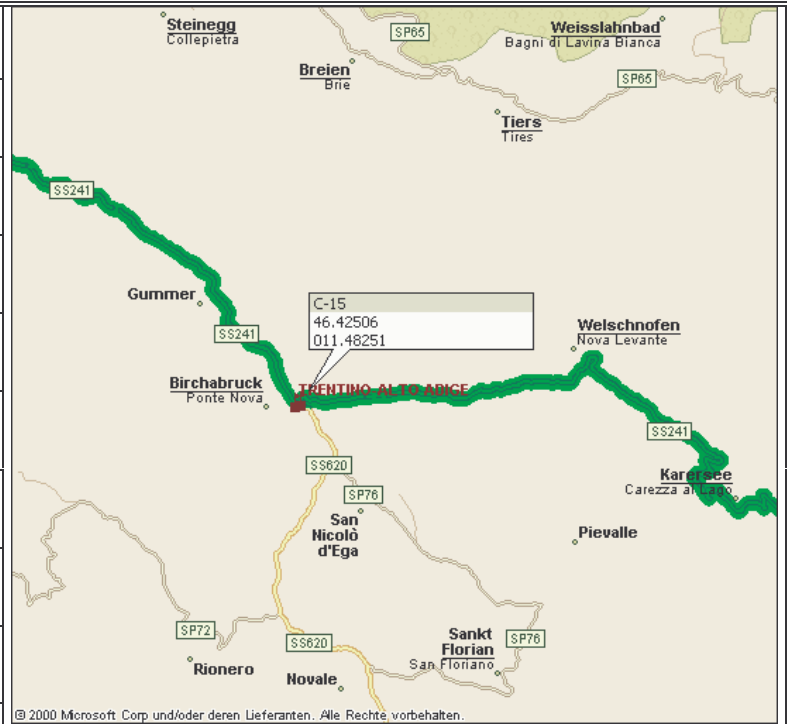

TOUR : Kalterer See

ETAPPE : C STRECKE :
 TEIL : 1 ZEIT :

ABFAHRT IN KALTERN ↑

WEITER AUF SS 42 RICHT. BOTZEN ↑

BEI WP01 LINKS HALTEN SS42 FOLGEN ←

WEITER AUF SS42 ↑

BEI WP 02 RECHTS AUF VIA RESIA →

WEITER AUF SS38 ↑

TOUR :

ETAPPE :	C	STRECKE :	
TEIL :	4	ZEIT :	

WEITER AUF SS48	↑	
BEI WP 07 LINKS HALTEN	←	
WEITER AUF SS48	↑	
BEI WP 08 RECHTS SS48 FOLGEN	→	

WEITER AUF SS48	↑	
BEI WP 09 LINKS AUF SS244	←	
BEI WP 10 LINKS AUF SS243	←	

TOUR :

ETAPPE :

C

STRECKE :

TEIL :

5

ZEIT :

WEITER AUF SS243	↑
BEI WP11 LINKS AUF SS242	←
BEI WP12 RECHTS AUF SS48	→
BEI WP13 RECHTS SS48 FOLGEN	→

WEITER AUF SS48	↑
BEI WP14 RECHTS AUF SS241	→

TOUR :

ETAPPE :	C	STRECKE :	
TEIL :	6	ZEIT :	

WEITER AUF SS241 ↑

BEI WP 15 RECHTS
SS241 FOLGEN →

WEITER AUF SS241 ↑

BEI WP 16 LINKS
AUF VIA
CAMPIGLIO ←