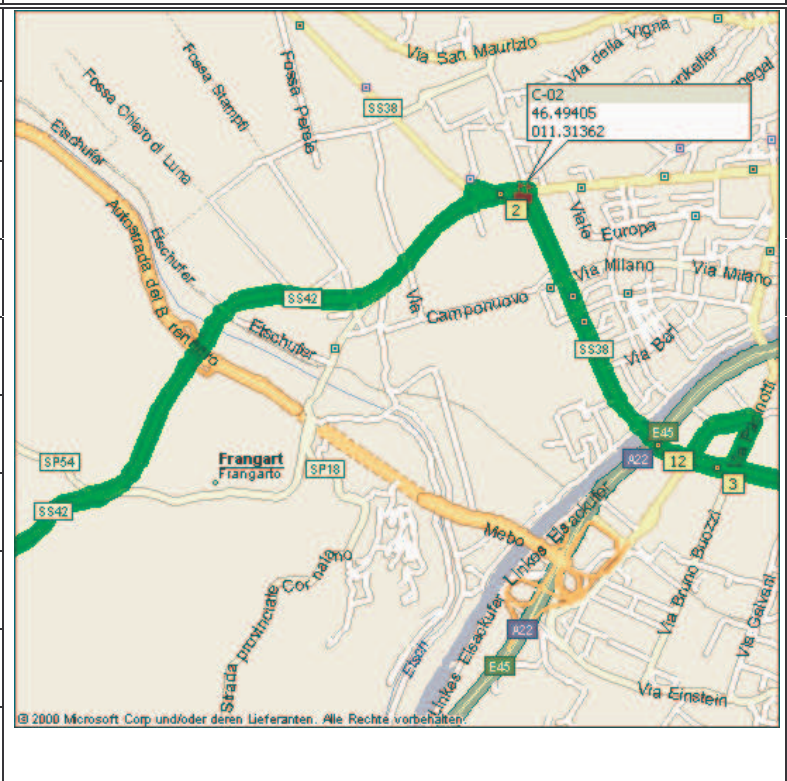

TOUR : Kalterer See

ETAPPE : C STRECKE :
 TEIL : 1 ZEIT :

ABFAHRT IN KALTERN ↑

WEITER AUF SS 42 RICHT. BOTZEN ↑

BEI WP01 LINKS HALTEN SS42 FOLGEN ←

WEITER AUF SS42 ↑

BEI WP 02 RECHTS AUF VIA RESIA →

WEITER AUF SS38 ↑

TOUR :

ETAPPE :

C

STRECKE :

TEIL :

2

ZEIT :

WEITER AUF SS38 VIA RESIA ↑

WEITER AUF SS38 VIA ALESSANDRO VOLTA ↑

BEI WP 03 LINKS AUF SS12 VIA CLAUDIA AUGUSTA ←

WEITER AUF VIA CLAUDIA AUGUSTA ↑

RECHTS AUF SS12 VIA CAMPIGLIO →

BEI WP 04 RECHTS AUF SS 241 →

TOUR :

ETAPPE :

C

TOUR :

ETAPPE :

C

STRECKE :

TEIL :

5

ZEIT :

WEITER AUF SS243	↑
BEI WP11 LINKS AUF SS242	←
BEI WP12 RECHTS AUF SS48	→
BEI WP13 RECHTS SS48 FOLGEN	→