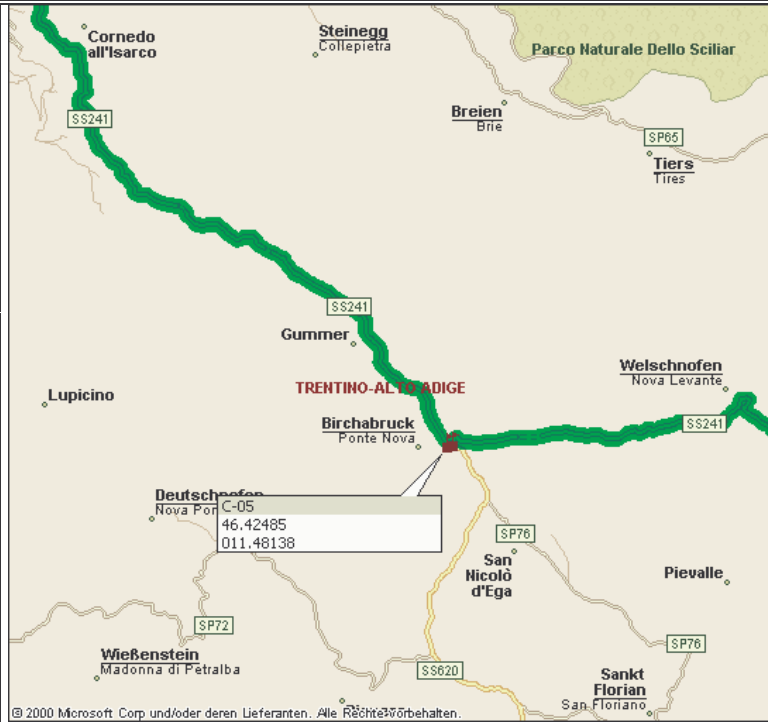

WEITER AUF SS38 VIA ALESSANDRO VOLTA ↑

BEI WP 03 LINKS AUF SS12 VIA CLAUDIA AUGUSTA ←

WEITER AUF VIA CLAUDIA AUGUSTA ↑

RECHTS AUF SS12 VIA CAMPIGLIO →

BEI WP 04 RECHTS AUF SS 241 →

TOUR :

ETAPPE :

C

STRECKE :

TEIL :

3

ZEIT :

WEITER AUF SS241

BEI WP 05
LINKS SS241
FOLGEN

WEITER AUF SS241

BEI WP 06
LINKS AUF SS48

TOUR :

ETAPPE :	C	STRECKE :	
TEIL :	4	ZEIT :	

WEITER AUF SS48	↑	
BEI WP 07 LINKS HALTEN	←	
WEITER AUF SS48	↑	
BEI WP 08 RECHTS SS48 FOLGEN	→	

WEITER AUF SS48	↑	
BEI WP 09 LINKS AUF SS244	←	
BEI WP 10 LINKS AUF SS243	←	

TOUR :

ETAPPE :

C

STRECKE :

TEIL :

5

ZEIT :

WEITER AUF SS243	↑
BEI WP11 LINKS AUF SS242	←
BEI WP12 RECHTS AUF SS48	→
BEI WP13 RECHTS SS48 FOLGEN	→