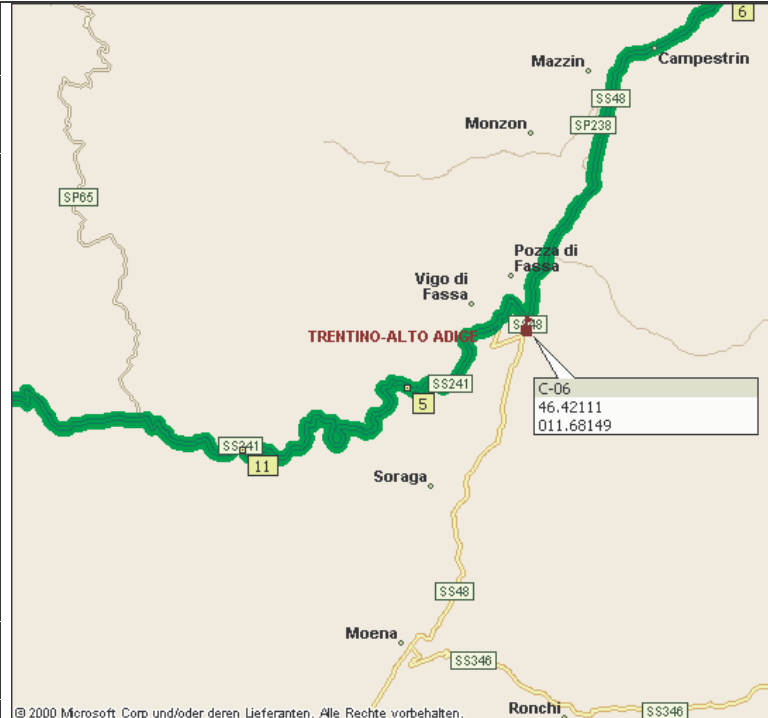

WEITER AUF SS38 VIA ALESSANDRO VOLTA ↑

BEI WP 03 LINKS AUF SS12 VIA CLAUDIA AUGUSTA ←

WEITER AUF VIA CLAUDIA AUGUSTA ↑

RECHTS AUF SS12 VIA CAMPIGLIO →

BEI WP 04 RECHTS AUF SS 241 →

TOUR :

ETAPPE :

C

STRECKE :

TEIL :

3

ZEIT :

WEITER AUF SS241

BEI WP 05
LINKS SS241
FOLGEN

WEITER AUF SS241

BEI WP 06
LINKS AUF SS48

TOUR :

ETAPPE :	C	STRECKE :	
TEIL :	4	ZEIT :	

WEITER AUF SS48	↑	
BEI WP 07 LINKS HALTEN	←	
WEITER AUF SS48	↑	
BEI WP 08 RECHTS SS48 FOLGEN	→	

WEITER AUF SS48	↑	
BEI WP 09 LINKS AUF SS244	←	
BEI WP 10 LINKS AUF SS243	←	

TOUR :

ETAPPE :

C

STRECKE :

TEIL :

5

ZEIT :

WEITER AUF SS243	↑
BEI WP11 LINKS AUF SS242	←
BEI WP12 RECHTS AUF SS48	→
BEI WP13 RECHTS SS48 FOLGEN	→