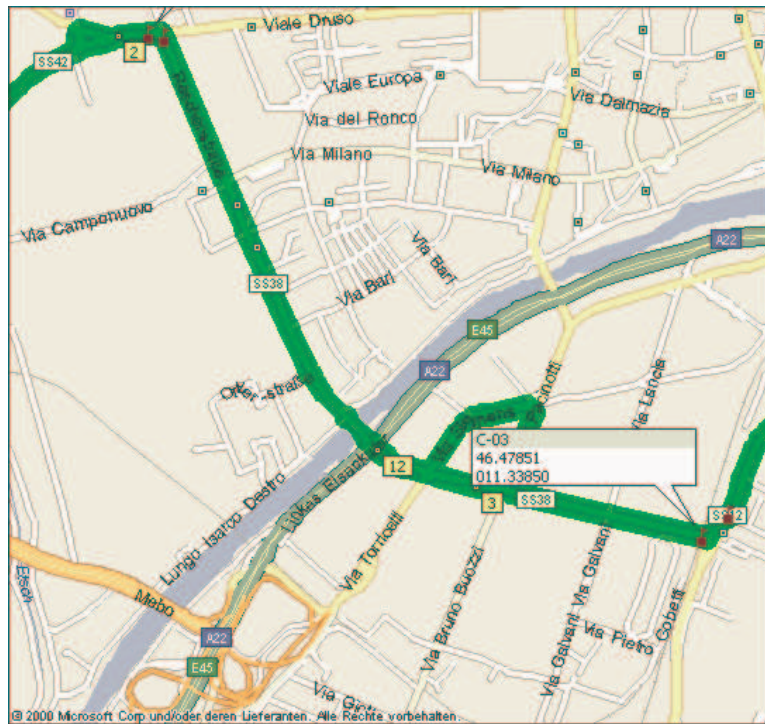

TOUR : Kalterer See

ETAPPE : C STRECKE :
 TEIL : 1 ZEIT :

ABFAHRT IN KALTERN ↑

WEITER AUF SS 42 RICHT. BOTZEN ↑

BEI WP01 LINKS HALTEN SS42 FOLGEN ←

WEITER AUF SS42 ↑

BEI WP 02 RECHTS AUF VIA RESIA →

WEITER AUF SS38 ↑

TOUR :

ETAPPE :

C

STRECKE :

TEIL :

2

ZEIT :

WEITER AUF SS38 VIA RESIA ↑

WEITER AUF SS38 VIA ALESSANDRO VOLTA ↑

BEI WP 03 LINKS AUF SS12 VIA CLAUDIA AUGUSTA ←

WEITER AUF VIA CLAUDIA AUGUSTA ↑

RECHTS AUF SS12 VIA CAMPIGLIO →

BEI WP 04 RECHTS AUF SS 241 →

TOUR :

ETAPPE :

C

STRECKE :

TEIL :

3

ZEIT :

WEITER AUF SS241

BEI WP 05
LINKS SS241
FOLGEN

WEITER AUF SS241

BEI WP 06
LINKS AUF SS48