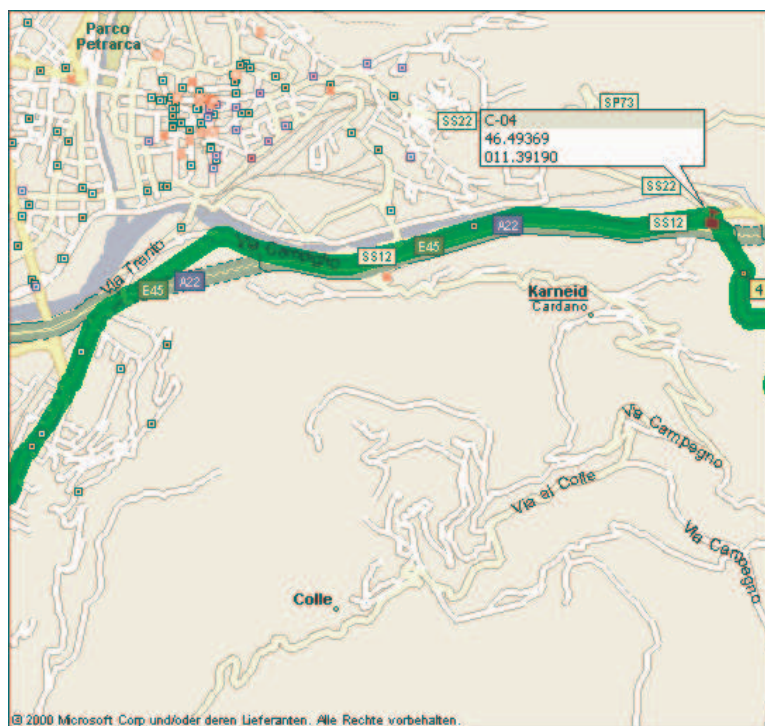

TOUR : Kalterer See

ETAPPE : C STRECKE :
 TEIL : 1 ZEIT :

ABFAHRT IN KALTERN ↑

WEITER AUF SS 42 RICHT. BOTZEN ↑

BEI WP01 LINKS HALTEN SS42 FOLGEN ←

WEITER AUF SS42 ↑

BEI WP 02 RECHTS AUF VIA RESIA →

WEITER AUF SS38 ↑

TOUR :

ETAPPE :

C

STRECKE :

TEIL :

2

ZEIT :

WEITER AUF SS38 VIA RESIA ↑

WEITER AUF SS38 VIA ALESSANDRO VOLTA ↑

BEI WP 03 LINKS AUF SS12 VIA CLAUDIA AUGUSTA ←

WEITER AUF VIA CLAUDIA AUGUSTA ↑

RECHTS AUF SS12 VIA CAMPIGLIO →

BEI WP 04 RECHTS AUF SS 241 →

TOUR :

ETAPPE :

C

STRECKE :

TEIL :

3

ZEIT :

WEITER AUF SS241

BEI WP 05
LINKS SS241
FOLGEN

WEITER AUF SS241

BEI WP 06
LINKS AUF SS48