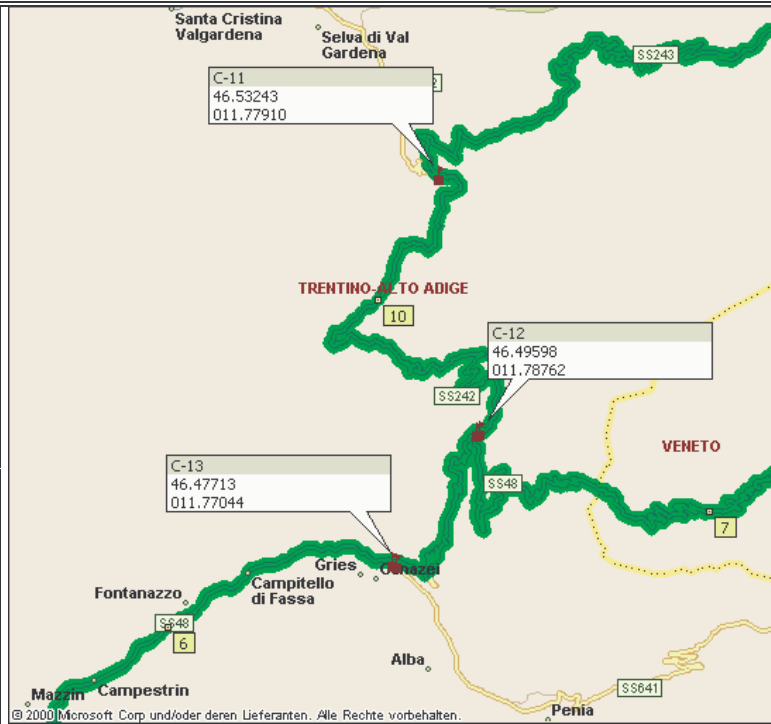

STRECKE :

TEIL :

3

ZEIT :

WEITER AUF SS241

BEI WP 05
LINKS SS241
FOLGEN

WEITER AUF SS241

BEI WP 06
LINKS AUF SS48

TOUR :

ETAPPE :	C	STRECKE :	
TEIL :	4	ZEIT :	

WEITER AUF SS48	↑	
BEI WP 07 LINKS HALTEN	←	
WEITER AUF SS48	↑	
BEI WP 08 RECHTS SS48 FOLGEN	→	

WEITER AUF SS48	↑	
BEI WP 09 LINKS AUF SS244	←	
BEI WP 10 LINKS AUF SS243	←	

TOUR :

ETAPPE :

C

STRECKE :

TEIL :

5

ZEIT :

WEITER AUF SS243	↑
BEI WP11 LINKS AUF SS242	←
BEI WP12 RECHTS AUF SS48	→
BEI WP13 RECHTS SS48 FOLGEN	→

WEITER AUF SS48	↑
BEI WP14 RECHTS AUF SS241	→

TOUR :

ETAPPE :	C	STRECKE :	
TEIL :	6	ZEIT :	

WEITER AUF SS241 ↑

BEI WP 15 RECHTS
SS241 FOLGEN →

WEITER AUF SS241 ↑

BEI WP 16 LINKS
AUF VIA
CAMPIGLIO ←