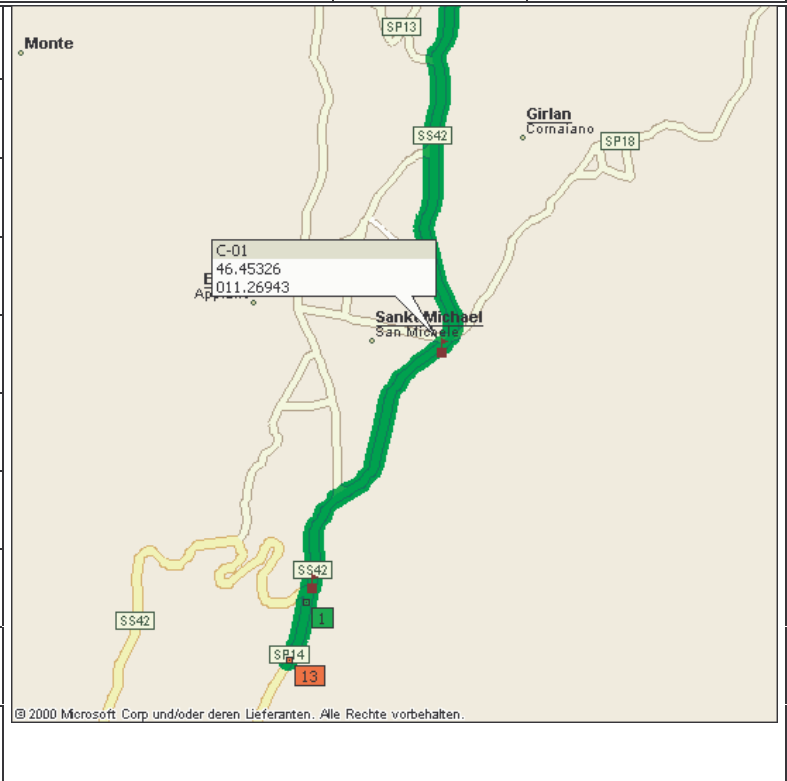

TOUR : Kalterer See

ETAPPE : C STRECKE :
 TEIL : 1 ZEIT :

ABFAHRT IN KALTERN ↑

WEITER AUF SS 42 RICHT. BOTZEN ↑

BEI WP01 LINKS HALTEN SS42 FOLGEN ←

WEITER AUF SS42 ↑

BEI WP 02 RECHTS AUF VIA RESIA →

WEITER AUF SS38 ↑

TOUR :

ETAPPE :

C

STRECKE :

TEIL :

2

ZEIT :

WEITER AUF SS38 VIA RESIA ↑

WEITER AUF SS38 VIA ALESSANDRO VOLTA ↑

BEI WP 03 LINKS AUF SS12 VIA CLAUDIA AUGUSTA ←

WEITER AUF VIA CLAUDIA AUGUSTA ↑

RECHTS AUF SS12 VIA CAMPIGLIO →

BEI WP 04 RECHTS AUF SS 241 →

TOUR :

ETAPPE :

C

STRECKE :

TEIL :

3

ZEIT :

WEITER AUF SS241

BEI WP 05
LINKS SS241
FOLGEN

WEITER AUF SS241

BEI WP 06
LINKS AUF SS48