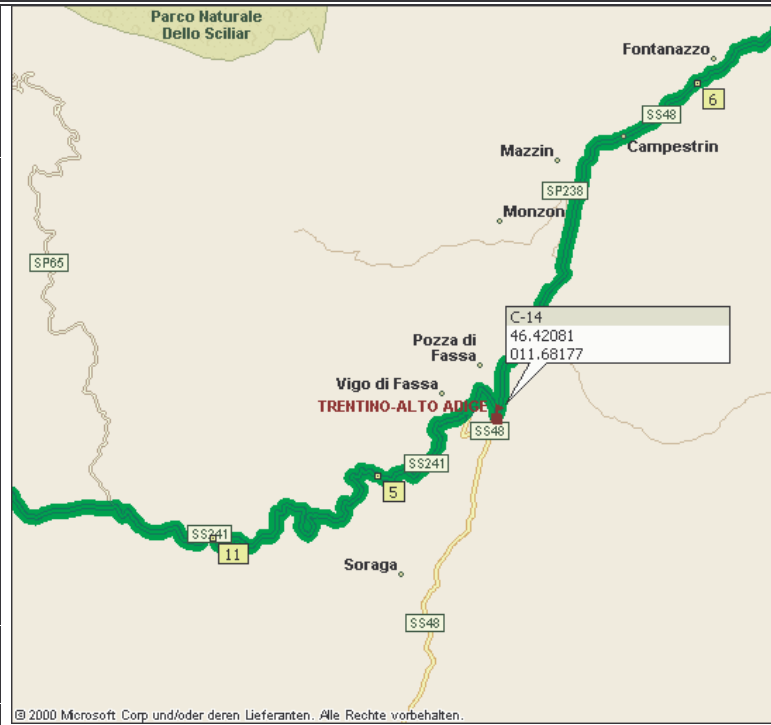

TOUR : Kalterer See

ETAPPE : C STRECKE :
 TEIL : 1 ZEIT :

ABFAHRT IN KALTERN ↑

WEITER AUF SS 42 RICHT. BOTZEN ↑

BEI WP01 LINKS HALTEN SS42 FOLGEN ←

WEITER AUF SS42 ↑

BEI WP 02 RECHTS AUF VIA RESIA →

WEITER AUF SS38 ↑

TOUR :

ETAPPE :	C	STRECKE :	
TEIL :	4	ZEIT :	

WEITER AUF SS48	↑	
BEI WP 07 LINKS HALTEN	←	
WEITER AUF SS48	↑	
BEI WP 08 RECHTS SS48 FOLGEN	→	

WEITER AUF SS48	↑	
BEI WP 09 LINKS AUF SS244	←	
BEI WP 10 LINKS AUF SS243	←	

TOUR :

ETAPPE :

C

STRECKE :

TEIL :

5

ZEIT :

WEITER AUF SS243	↑
BEI WP11 LINKS AUF SS242	←
BEI WP12 RECHTS AUF SS48	→
BEI WP13 RECHTS SS48 FOLGEN	→

WEITER AUF SS48	↑
BEI WP14 RECHTS AUF SS241	→

TOUR :

ETAPPE :	C	STRECKE :	
TEIL :	6	ZEIT :	

WEITER AUF SS241 ↑

BEI WP 15 RECHTS
SS241 FOLGEN →

WEITER AUF SS241 ↑

BEI WP 16 LINKS
AUF VIA
CAMPIGLIO ←