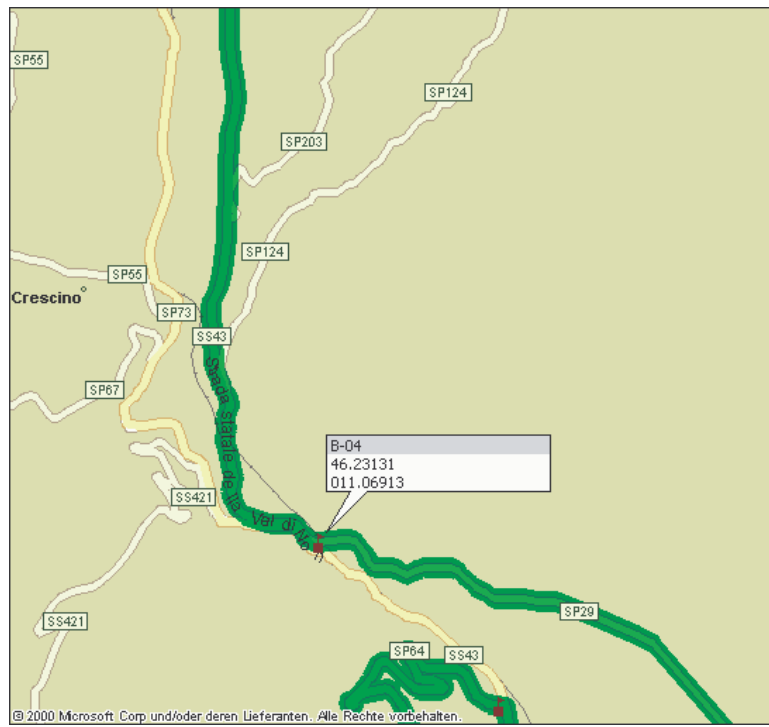

TOUR : Kalterer See

ETAPPE :	B	STRECKE :	
TEIL :	1	ZEIT :	

ABFAHRT HOTEL	↑↑
AUF SP14	↑
BEI WP 01 LINKS AUF SP19	←

WEITER AUF SP14	↑
WEITER AUF SP90	↑
BEI WP02 RECHTS RICHT. ROVERE	→

TOUR :

ETAPPE :

B

STRECKE :

TEIL :

2

ZEIT :

WEITER AUF SP90	↑
MEZZOCORONA	↑
BEI WP03 RECHTS HALTEN	→

WEITER AUF SP29	↑
BEI WP 04 RECHTS AUF SS43	→

TOUR :

ETAPPE :

B

STRECKE :

TEIL :

3

ZEIT :

WEITER AUF SS43	↑
BEI WP05 RECHTS SS43 FOLGEN	→
BEI WP06 RECHTS AUF SP13 RICHT PRIO	→
PRIO	↑
BEI WP06 RECHTS AUF SP 7 RICHT. VERVO	→
VERVO	↑

WEITER AUF SP 7	↑
SFRUZ	↑
SMARANO	↑
BEI WP8 LINKS AUF SS43	←
DERMULO	↑
BEI WP9 RECHTS RICHT CLES	→
BEI WP10 RECHTS SS43 FOLGEN	→
CLES	↑

TOUR :

ETAPPE :

B

STRECKE :

TEIL :

4

ZEIT :

WEITER AUF SS43	↑
BEI WP11 LINKS SS43 FOLGEN	←
BEI WP12 LINKS AUF SS42	←
BOZZANA	↑
CAVIZZANA	↑