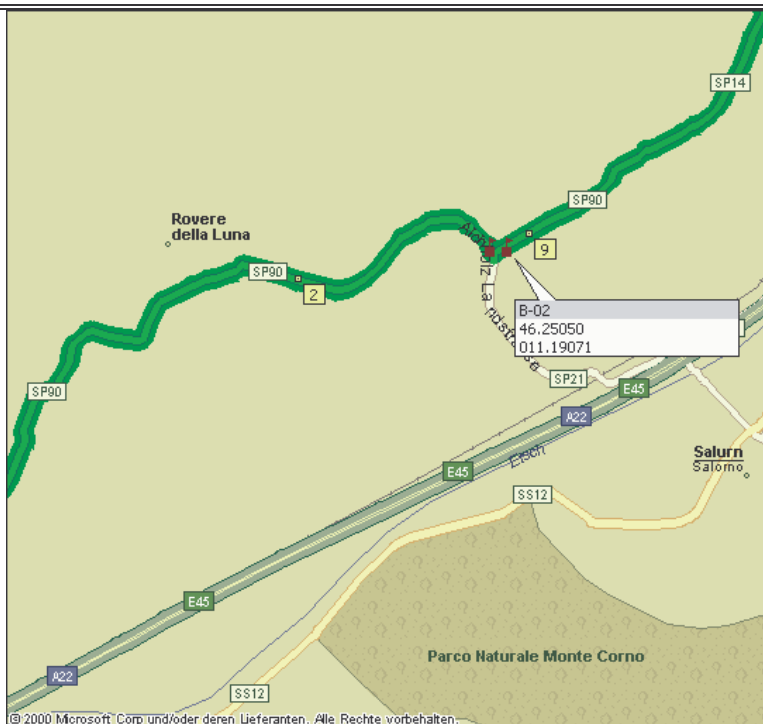

TOUR : Kalterer See

ETAPPE :	B	STRECKE :	
TEIL :	1	ZEIT :	

ABFAHRT HOTEL	↑↑
AUF SP14	↑
BEI WP 01 LINKS AUF SP19	←

WEITER AUF SP14	↑
WEITER AUF SP90	↑
BEI WP02 RECHTS RICHT. ROVERE	→

TOUR :

ETAPPE :

B

STRECKE :

TEIL :

2

ZEIT :

WEITER AUF SP90	↑
MEZZOCORONA	↑
BEI WP03 RECHTS HALTEN	→

WEITER AUF SP29	↑
BEI WP 04 RECHTS AUF SS43	→

TOUR :

ETAPPE :

B

TOUR :

ETAPPE :

B

STRECKE :

TEIL :

6

ZEIT :

WEITER AUF SS237

RECHTS AUF SP64

TOUR :

ETAPPE :	B	STRECKE :	
TEIL :	7	ZEIT :	

WEITER AUF SP64	↑	
BEI WP19 RECHTS	→	
MEZZOLOMBARDO	↑	
BEI WP20 LINKS	←	
BEI WP21 RECHTS AUF VIA CESARE BATTISTI	→	
MEZZOCORONA	↑	
WEITER AUF SP90	↑	