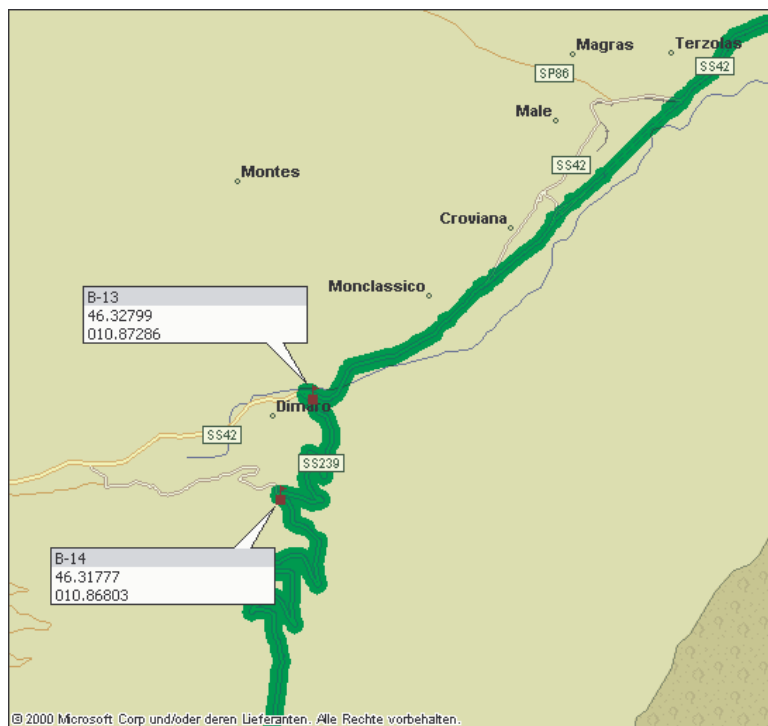

TOUR : Kalterer See

ETAPPE :	B	STRECKE :	
TEIL :	1	ZEIT :	

ABFAHRT HOTEL	↑↑
AUF SP14	↑
BEI WP 01 LINKS AUF SP19	←

WEITER AUF SP14	↑
WEITER AUF SP90	↑
BEI WP02 RECHTS RICHT. ROVERE	→

TOUR :

ETAPPE :

B

STRECKE :

TOUR :

ETAPPE :

B

STRECKE :

TEIL :

4

ZEIT :

WEITER AUF SS43	↑
BEI WP11 LINKS SS43 FOLGEN	←
BEI WP12 LINKS AUF SS42	←
BOZZANA	↑
CAVIZZANA	↑

WEITER AUF SS42	↑
MONCLASSICO	↑
DIMARO	↑
BEI WP13 LINKS AUF SS239	←
BIE WP14 LINKS SS239 FOLGEN	←

TOUR :		
ETAPPE :	B	STRECKE :
TEIL :	5	ZEIT :
WEITER AUF SS239	↑	
FOLGARIDA	↑	
MADONNA DI CAMPIGLIO	↑	
PINZOLO	↑	
WEITER AUF SS239	↑	
VILLA DE RENDENA	↑	
BEI WP LINKS 15 AUF SP34	←	
PREORE	↑	
BEI WP16 RECHTS	→	
BEI WP17 LINKS AUF SS237	←	

TOUR :

ETAPPE :

B

STRECKE :

TEIL :

6

ZEIT :

WEITER AUF SS237