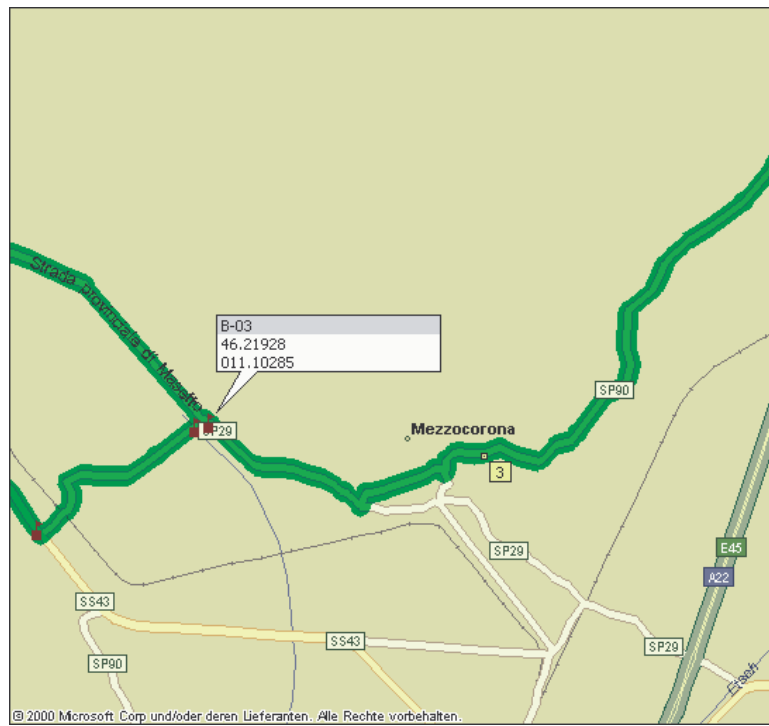

TOUR : Kalterer See

ETAPPE :	B	STRECKE :	
TEIL :	1	ZEIT :	

ABFAHRT HOTEL	↑↑
AUF SP14	↑
BEI WP 01 LINKS AUF SP19	←

WEITER AUF SP14	↑
WEITER AUF SP90	↑
BEI WP02 RECHTS RICHT. ROVERE	→

TOUR :

ETAPPE :

B

STRECKE :

TEIL :

2

ZEIT :

WEITER AUF SP90	↑
MEZZOCORONA	↑
BEI WP03 RECHTS HALTEN	→

WEITER AUF SP29	↑
BEI WP 04 RECHTS AUF SS43	→

TOUR :

ETAPPE :

B

STRECKE :

TEIL :

3

ZEIT :

WEITER AUF SS43	↑
BEI WP05 RECHTS SS43 FOLGEN	→
BEI WP06 RECHTS AUF SP13 RICHT PRIO	→
PRIO	↑
BEI WP06 RECHTS AUF SP 7 RICHT. VERVO	→
VERVO	↑

WEITER AUF SP 7	↑
SFRUZ	↑
SMARANO	↑
BEI WP8 LINKS AUF SS43	←
DERMULO	↑
BEI WP9 RECHTS RICHT CLES	→
BEI WP10 RECHTS SS43 FOLGEN	→
CLES	↑

RECHTS AUF SP64

TOUR :

ETAPPE :	B	STRECKE :	
TEIL :	7	ZEIT :	

WEITER AUF SP64	↑	
BEI WP19 RECHTS	→	
MEZZOLOMBARDO	↑	
BEI WP20 LINKS	←	
BEI WP21 RECHTS AUF VIA CESARE BATTISTI	→	
MEZZOCORONA	↑	
WEITER AUF SP90	↑	