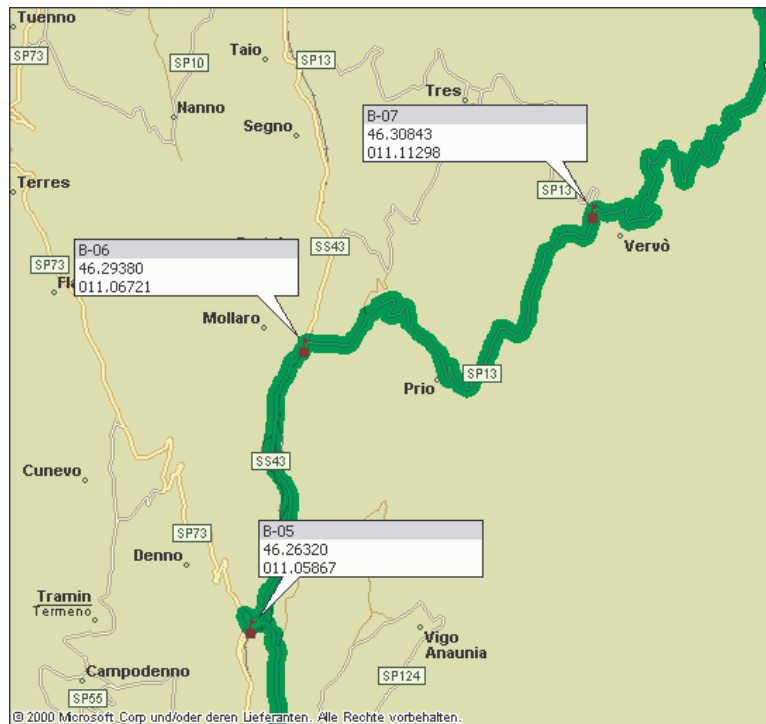

TOUR : Kalterer See

ETAPPE :	B	STRECKE :	
TEIL :	1	ZEIT :	

ABFAHRT HOTEL	↑↑
AUF SP14	↑
BEI WP 01 LINKS AUF SP19	←

WEITER AUF SP14	↑
WEITER AUF SP90	↑
BEI WP02 RECHTS RICHT. ROVERE	→

TOUR :

ETAPPE :

B

STRECKE :

TEIL :

2

ZEIT :

WEITER AUF SP90	↑
MEZZOCORONA	↑
BEI WP03 RECHTS HALTEN	→

WEITER AUF SP29	↑
BEI WP 04 RECHTS AUF SS43	→

TOUR :

ETAPPE :

B

STRECKE :

TEIL :

3

ZEIT :

WEITER AUF SS43	↑
BEI WP05 RECHTS SS43 FOLGEN	→
BEI WP06 RECHTS AUF SP13 RICHT PRIO	→
PRIO	↑
BEI WP06 RECHTS AUF SP 7 RICHT. VERVO	→
VERVO	↑

WEITER AUF SP 7	↑
SFRUZ	↑
SMARANO	↑
BEI WP8 LINKS AUF SS43	←
DERMULO	↑
BEI WP9 RECHTS RICHT CLES	→
BEI WP10 RECHTS SS43 FOLGEN	→
CLES	↑

TOUR :

ETAPPE :

B

STRECKE :

TEIL :

4

ZEIT :

WEITER AUF SS43	↑
BEI WP11 LINKS SS43 FOLGEN	←
BEI WP12 LINKS AUF SS42	←
BOZZANA	↑
CAVIZZANA	↑