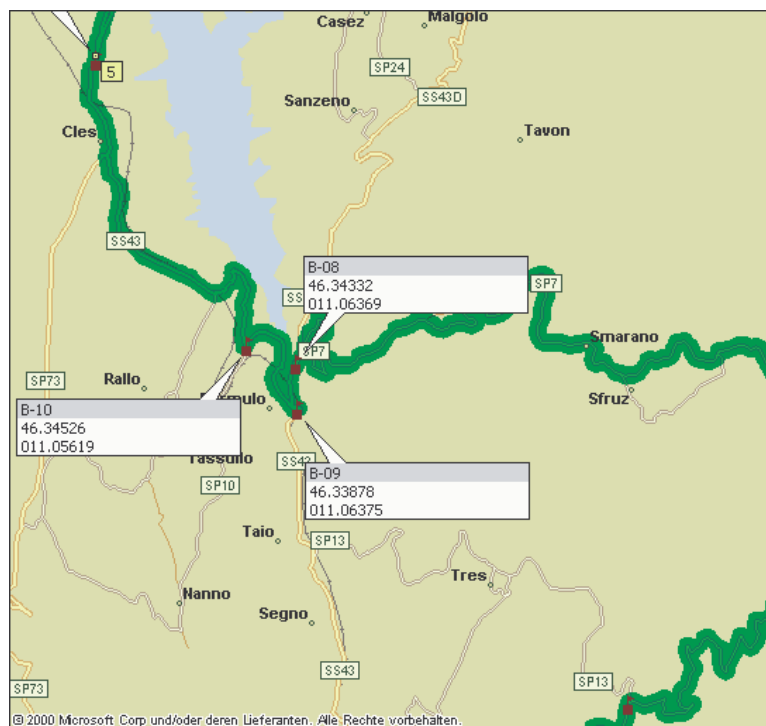

TOUR : Kalterer See

ETAPPE :	B	STRECKE :	
TEIL :	1	ZEIT :	

ABFAHRT HOTEL	↑↑
AUF SP14	↑
BEI WP 01 LINKS AUF SP19	←

WEITER AUF SP14	↑
WEITER AUF SP90	↑
BEI WP02 RECHTS RICHT. ROVERE	→

TOUR :

ETAPPE :

B

STRECKE :

TEIL :

2

ZEIT :

WEITER AUF SP90	↑
MEZZOCORONA	↑
BEI WP03 RECHTS HALTEN	→

WEITER AUF SP29	↑
BEI WP 04 RECHTS AUF SS43	→

TOUR :

ETAPPE :

B

STRECKE :

TEIL :

3

ZEIT :

WEITER AUF SS43	↑
BEI WP05 RECHTS SS43 FOLGEN	→
BEI WP06 RECHTS AUF SP13 RICHT PRIO	→
PRIO	↑
BEI WP06 RECHTS AUF SP 7 RICHT. VERVO	→
VERVO	↑

WEITER AUF SP 7	↑
SFRUZ	↑
SMARANO	↑
BEI WP8 LINKS AUF SS43	←
DERMULO	↑
BEI WP9 RECHTS RICHT CLES	→
BEI WP10 RECHTS SS43 FOLGEN	→
CLES	↑

TOUR :

ETAPPE :

B

STRECKE :

TEIL :

4

ZEIT :

WEITER AUF SS43	↑
BEI WP11 LINKS SS43 FOLGEN	←
BEI WP12 LINKS AUF SS42	←
BOZZANA	↑
CAVIZZANA	↑