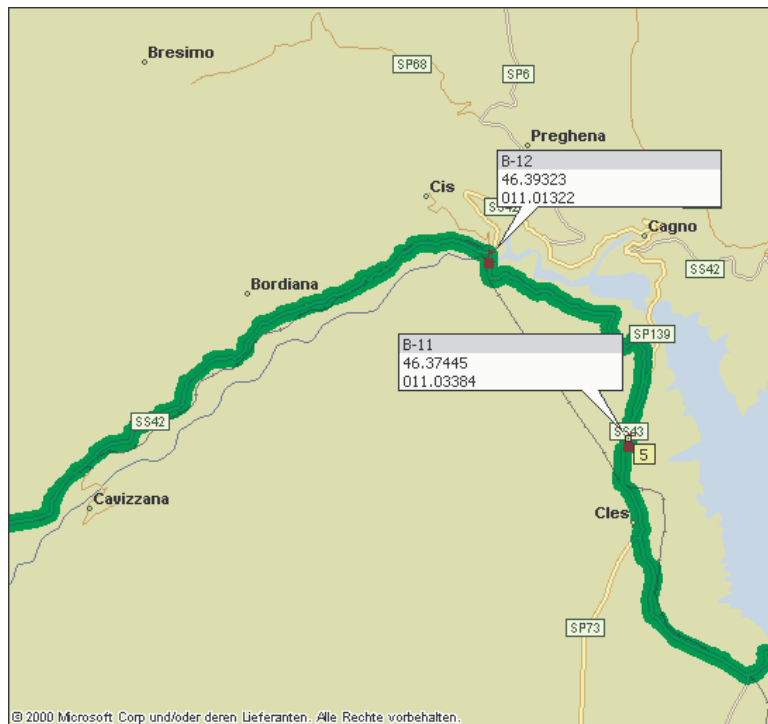

TOUR : Kalterer See

ETAPPE :	B	STRECKE :	
TEIL :	1	ZEIT :	

ABFAHRT HOTEL	↑↑
AUF SP14	↑
BEI WP 01 LINKS AUF SP19	←

WEITER AUF SP14	↑
WEITER AUF SP90	↑
BEI WP02 RECHTS RICHT. ROVERE	→

TOUR :

ETAPPE :

B

STRECKE :

TOUR :

ETAPPE :

B

STRECKE :

TEIL :

4

ZEIT :

WEITER AUF SS43	↑
BEI WP11 LINKS SS43 FOLGEN	←
BEI WP12 LINKS AUF SS42	←
BOZZANA	↑
CAVIZZANA	↑

WEITER AUF SS42	↑
MONCLASSICO	↑
DIMARO	↑
BEI WP13 LINKS AUF SS239	←
BIE WP14 LINKS SS239 FOLGEN	←

TOUR :		
ETAPPE :	B	STRECKE :
TEIL :	5	ZEIT :
WEITER AUF SS239	↑	
FOLGARIDA	↑	
MADONNA DI CAMPIGLIO	↑	
PINZOLO	↑	
WEITER AUF SS239	↑	
VILLA DE RENDENA	↑	
BEI WP LINKS 15 AUF SP34	←	
PREORE	↑	
BEI WP16 RECHTS	→	
BEI WP17 LINKS AUF SS237	←	

TOUR :

ETAPPE :

B

STRECKE :

TEIL :

6

ZEIT :

WEITER AUF SS237