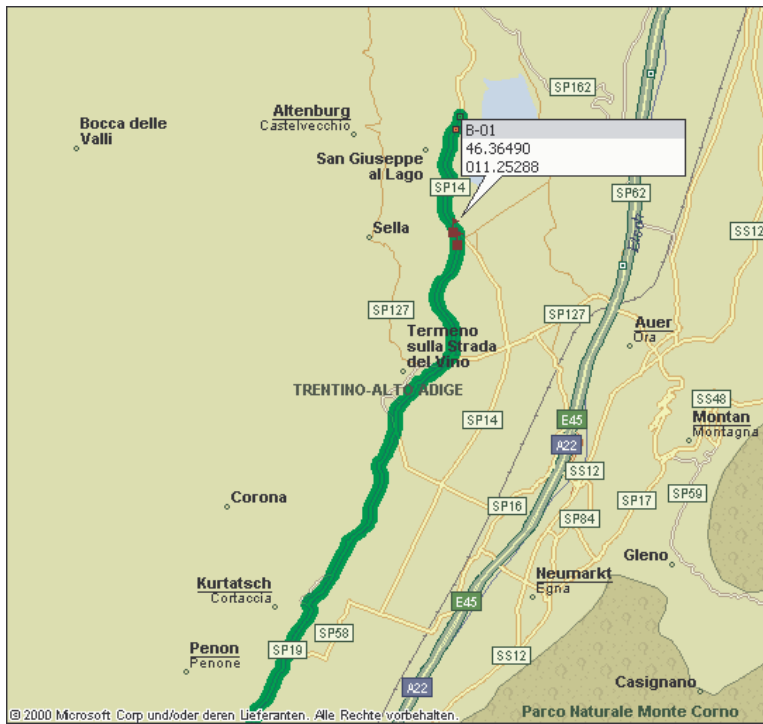

TOUR : Kalterer See

ETAPPE :	B	STRECKE :	
TEIL :	1	ZEIT :	

ABFAHRT HOTEL	↑↑
AUF SP14	↑
BEI WP 01 LINKS AUF SP19	←

WEITER AUF SP14	↑
WEITER AUF SP90	↑
BEI WP02 RECHTS RICHT. ROVERE	→

TOUR :

ETAPPE :

B

STRECKE :

TEIL :

2

ZEIT :

WEITER AUF SP90	↑
MEZZOCORONA	↑
BEI WP03 RECHTS HALTEN	→

WEITER AUF SP29	↑
BEI WP 04 RECHTS AUF SS43	→

TOUR :

ETAPPE :

B

TOUR :

ETAPPE :

B

STRECKE :

TEIL :

4

ZEIT :

WEITER AUF SS43	↑
BEI WP11 LINKS SS43 FOLGEN	←
BEI WP12 LINKS AUF SS42	←
BOZZANA	↑
CAVIZZANA	↑

RECHTS AUF SP64

TOUR :

ETAPPE :	B	STRECKE :	
TEIL :	7	ZEIT :	

WEITER AUF SP64	↑	
BEI WP19 RECHTS	→	
MEZZOLOMBARDO	↑	
BEI WP20 LINKS	←	
BEI WP21 RECHTS AUF VIA CESARE BATTISTI	→	
MEZZOCORONA	↑	
WEITER AUF SP90	↑	